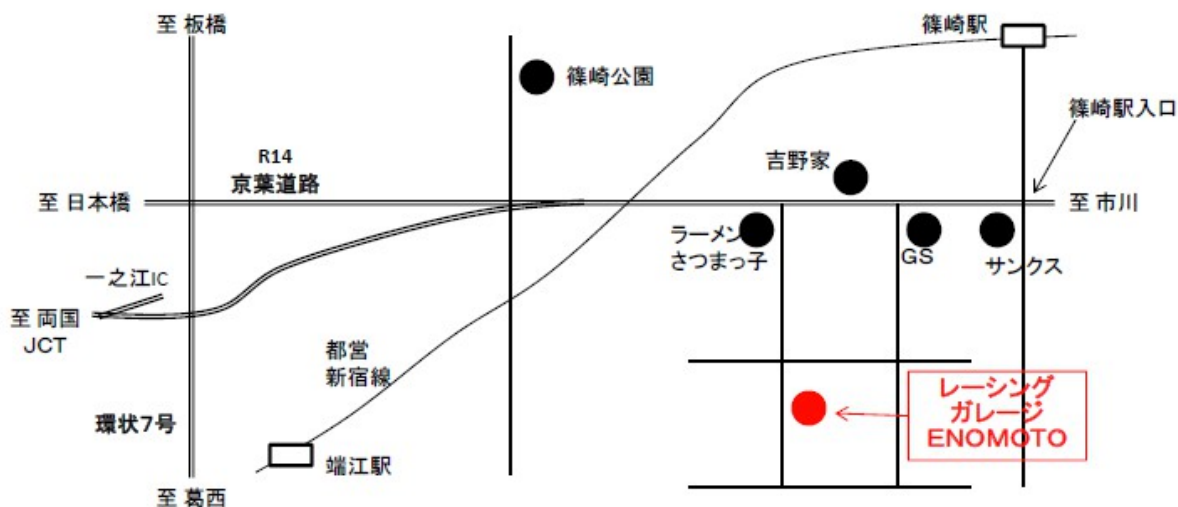

レーシングガレージ ENOMOTO 江戸川・ファクトリー

〒133-0061 東京都江戸川区篠崎町 6 - 6 - 3

TEL&FAX : 03-3678-7156

URL : <http://www.racinggarage-enomoto.com>

①電車利用の場合 (篠崎駅より徒歩約5分です。距離800mくらいです。)

- ・都営地下鉄新宿線の篠崎駅を降りて南口を出ます。
- ・京葉道路「篠崎駅入口」交差点を横断し渡り終えたら右折し、
- ・2本目の道路を左折し、そのまま150mほど直進した左側。

②車利用の場合

- ・京葉道路を千葉の方に向かい、有料道路江戸川入口約1Km手前の「篠崎駅入口」交差点を左折(右折禁止なので)。
- ・そのまま直進して篠崎駅前ロータリーでぐるりと旋回してUターン。
- ・京葉道路「篠崎駅入口」交差点を右折、
- ・約30mくらいでガソリンスタンド脇の一つ目の道を左折します。
- ・その後、二つ目の十字路を右折、右側の3棟目。